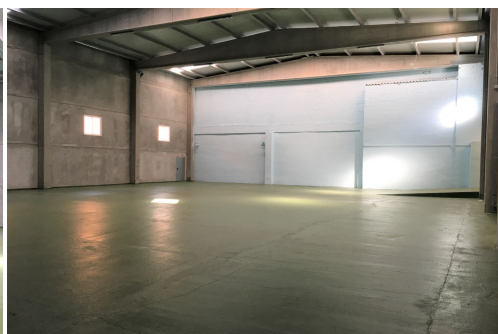

## NAVE ALQUILER POLÍGONO INDUSTRIAL

NAVE INDUSTRIAL EN SANT JUST ZONA POL. INDUSTRIAL DE 800M EN PLANTA CALLE. PUERTA PEATONAL Y ACCESO VEHÍCULOS, 9M DE ALTURA, ASEOS. DISPONE DE VADO Y PATIO COMUNITARIO. EN PERFECTO ESTADO.